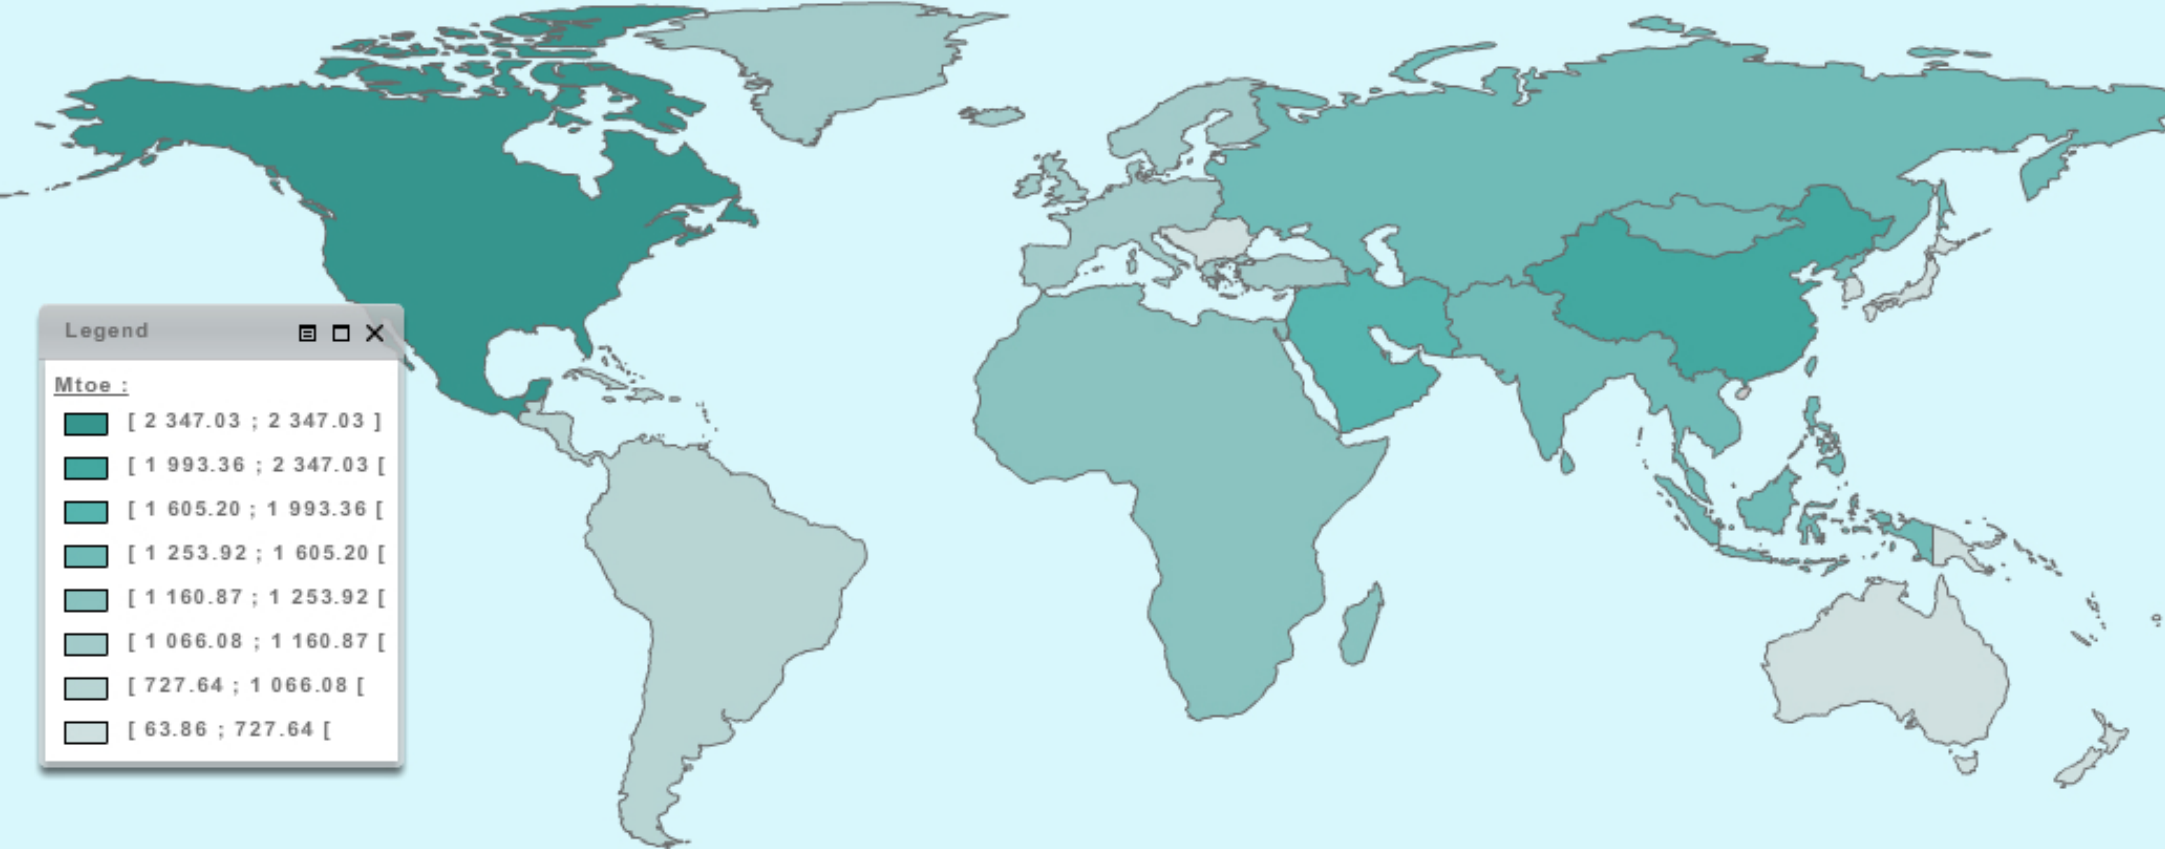

Energy Production

Level : World

0 5000 10000 km